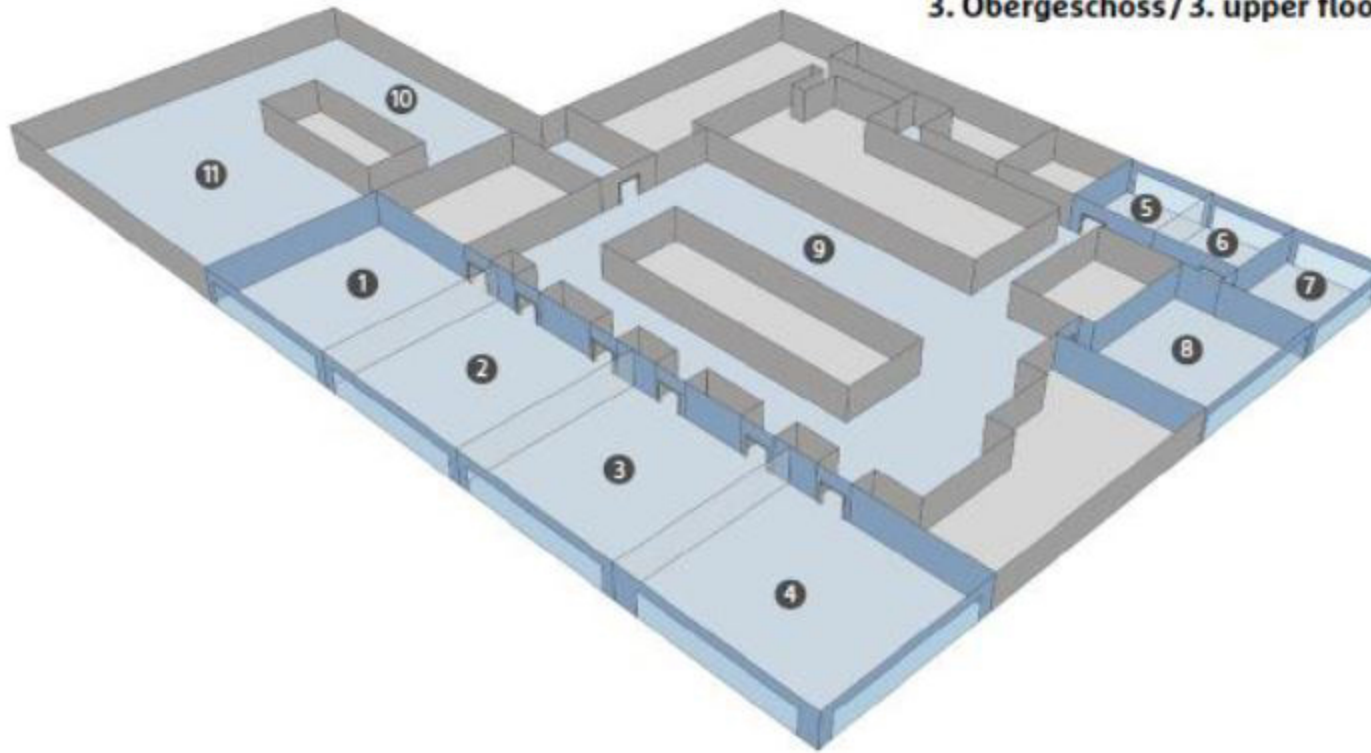

3. Obergeschoss / 3. upper floor

- ① Geneva 1 90 m²
- ② Geneva 2 100 m²
- ③ Geneva 3 100 m²
- ④ Geneva 4 115 m²

- ⑤ Zurich 1 24 m²
- ⑥ Zurich 2 24 m²
- ⑦ Frankfurt 34 m²
- ⑧ Amsterdam 64 m²

- ⑨ Foyer / foyer
- ⑩ Timeless Bar
- ⑪ Restaurant / restaurant „Filou“

Räume / rooms

	↔ m	↑ m	m ²	□	U	▧	⊙	■	☀	☀	🚗
Amsterdam	7,50 x 8,30	2,60	64,00	20	18	27	40	50	•	•	-
Frankfurt	4,80 x 6,50	2,60	34,00	15	15	15	20	20	•	•	-
Geneva 1	10,00 x 9,00	5,50	90,00	28	30	45	50	100	•	•	-
Geneva 2	10,00 x 10,00	5,50	100,00	28	30	50	50	100	•	•	-
Geneva 3	10,00 x 10,00	5,50	100,00	28	30	50	50	100	•	•	-
Geneva 4	10,00 x 11,50	5,50	115,00	30	32	50	50	110	•	•	-
Zurich 1	6,00 x 4,00	2,60	24,00	12	9	9	10	15	•	•	-
Zurich 2	6,00 x 4,00	2,60	24,00	12	9	9	10	15	•	•	-

Kombinationen / combinations

Zurich 1-2	4,00 x 12,00	2,60	48,00	25	18	18	30	30	•	•	-
Geneva 1-4	10,00 x 40,00	5,50	405,00	-	-	190	250	450	•	•	-