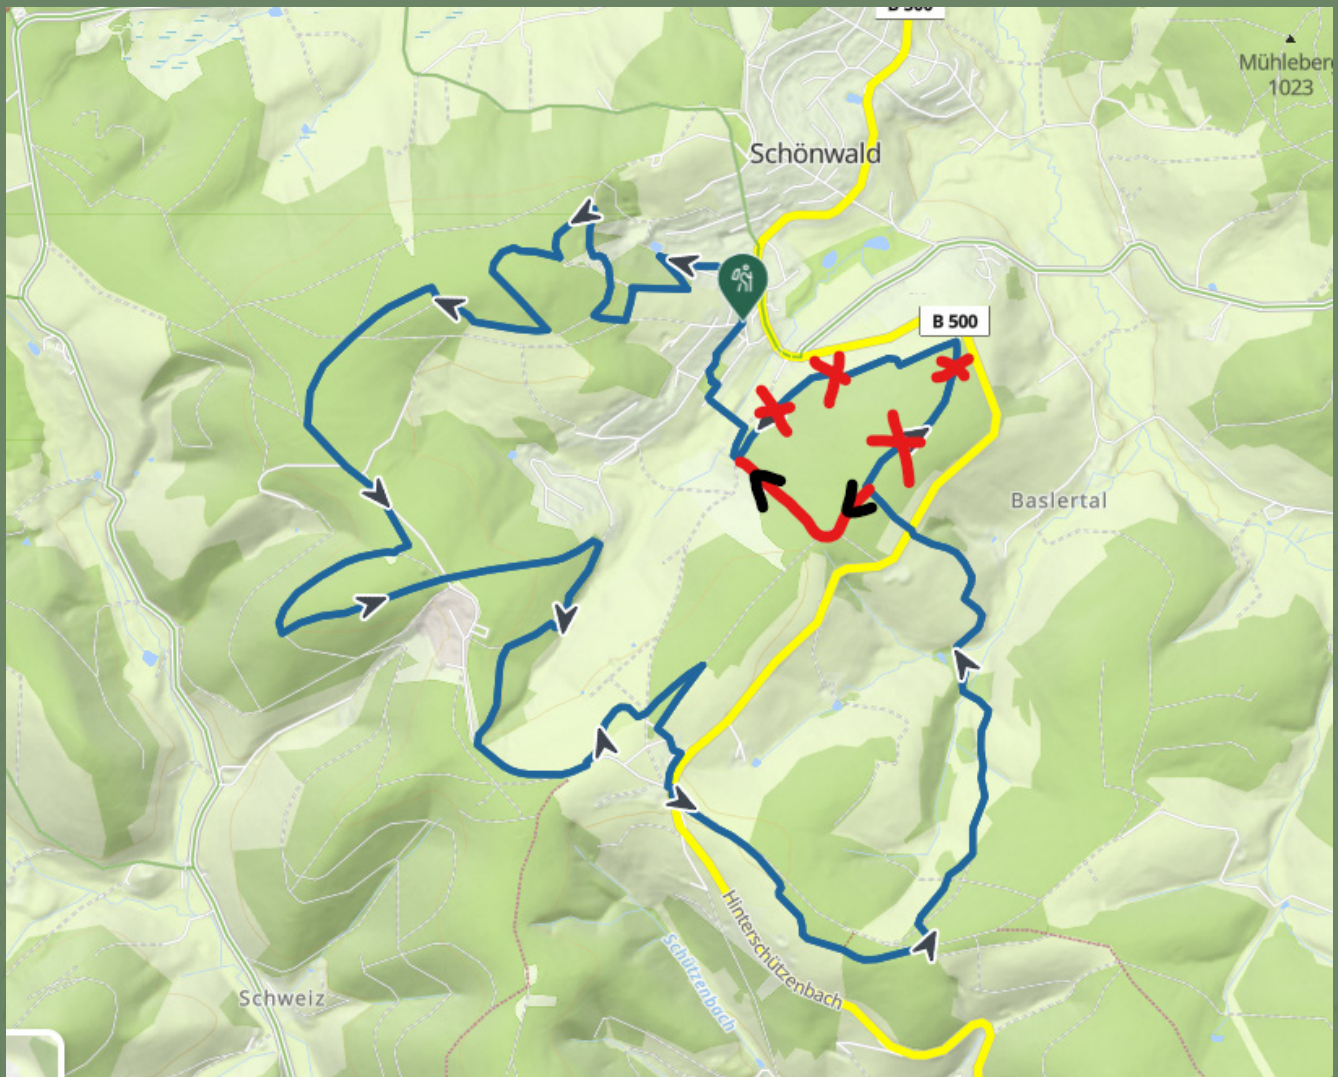

Umleitung Heiklima-Steig

Im Bereich Ochsenhöhe finden derzeit umfangreiche Baumfällarbeiten statt. Daher ist der Weg in diesem Bereich bis auf Weiteres komplett gesperrt.