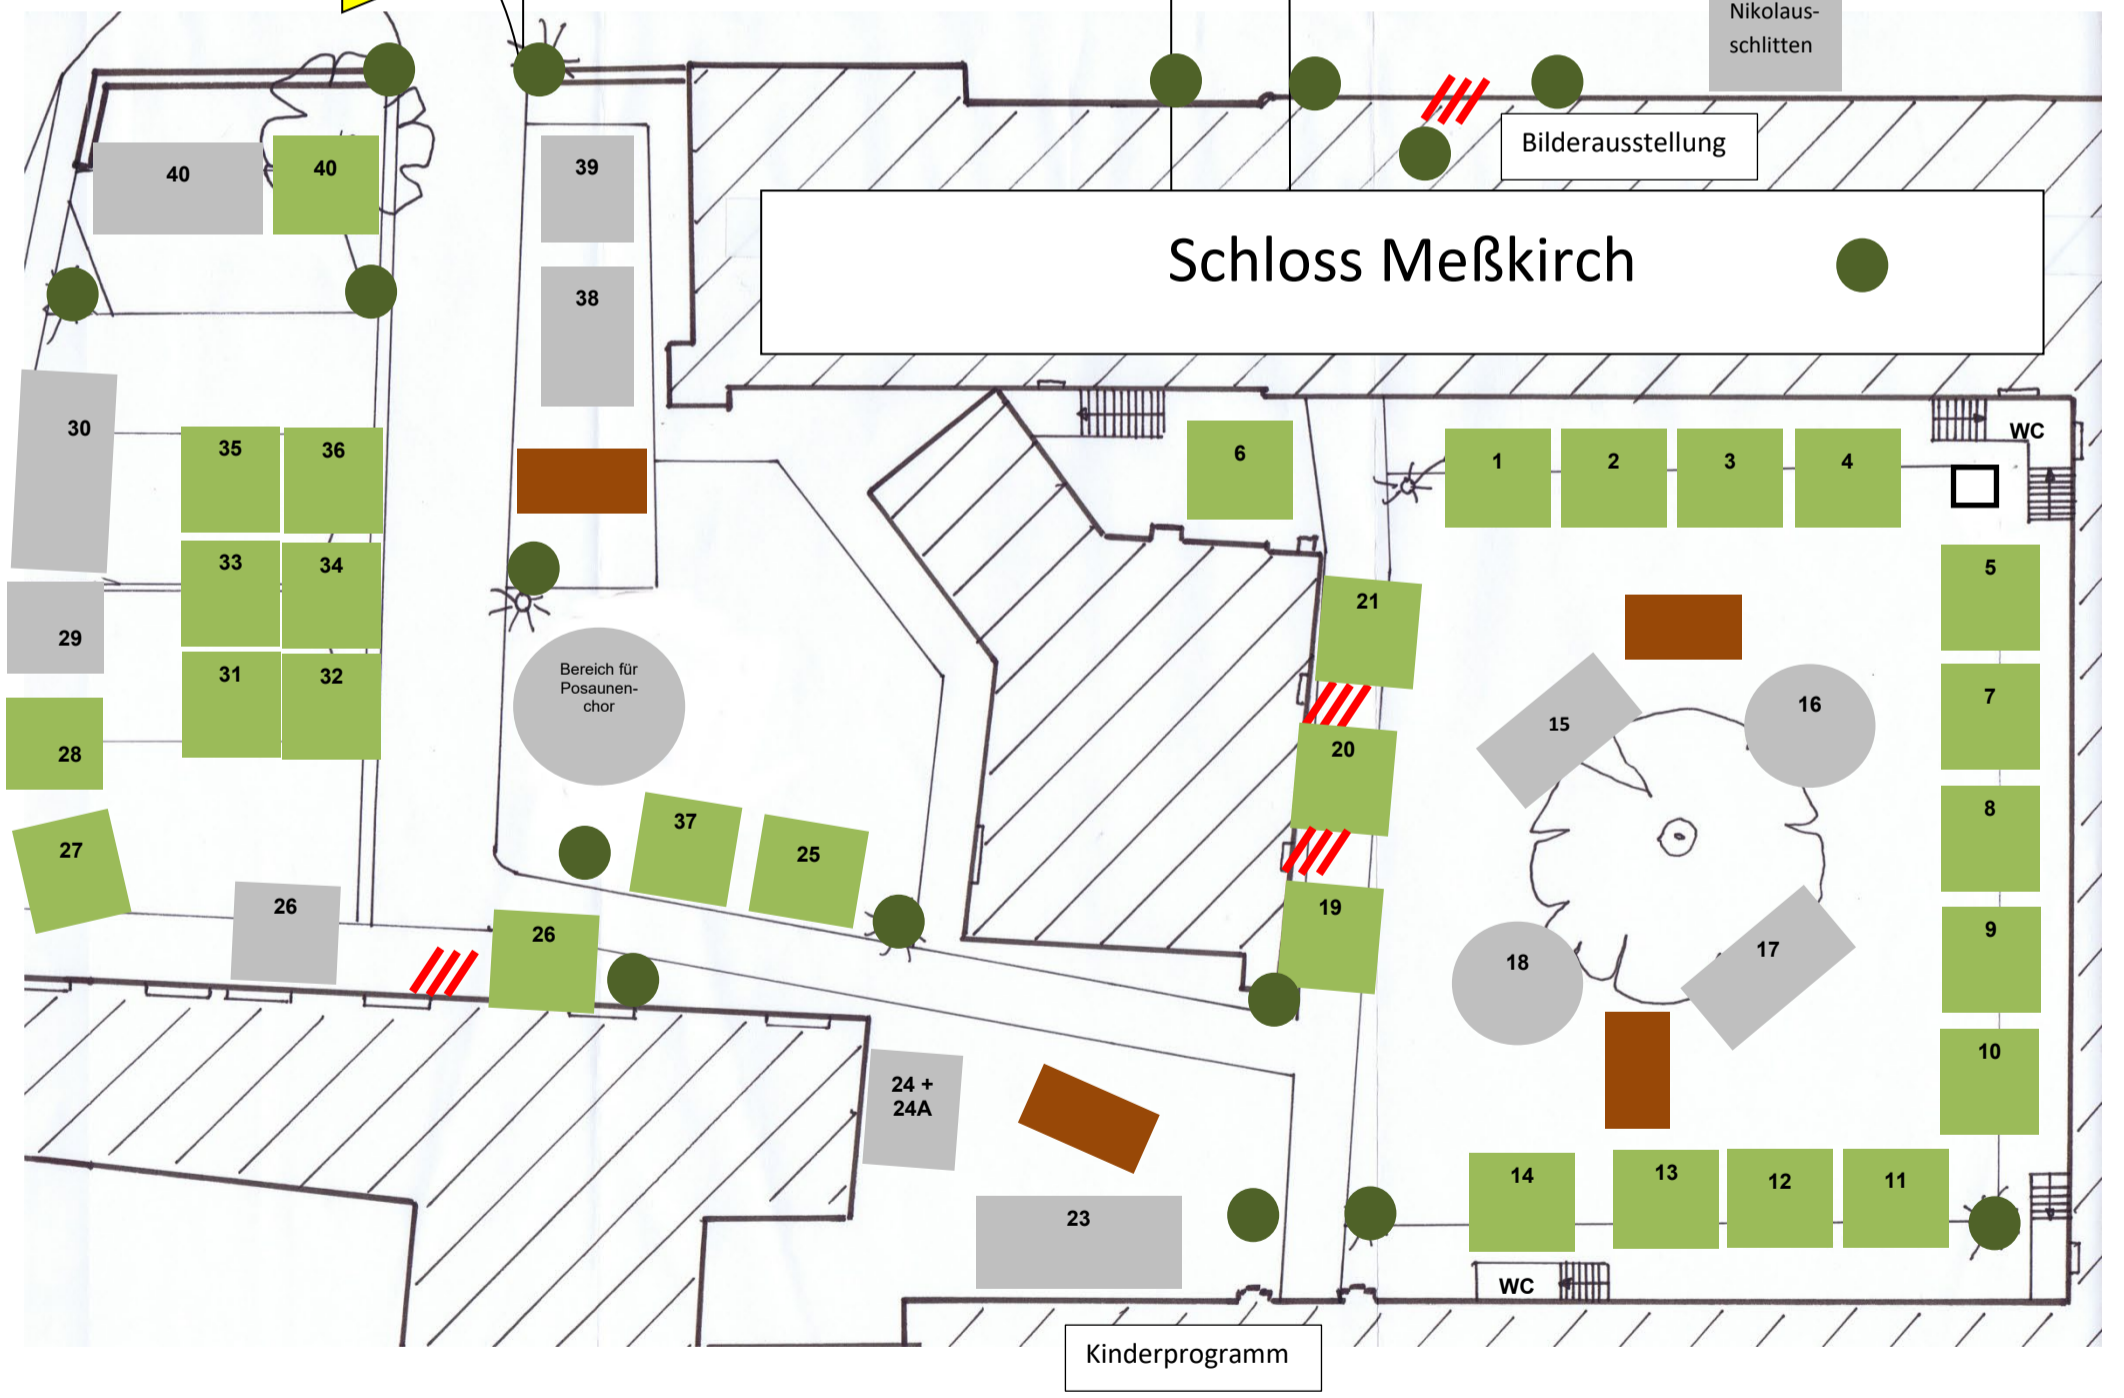

# Meßkircher Schlossweihnacht

## 29./ 30.11.2025

ZUFAHRT

Schloss Meßkirch

Kinderprogramm