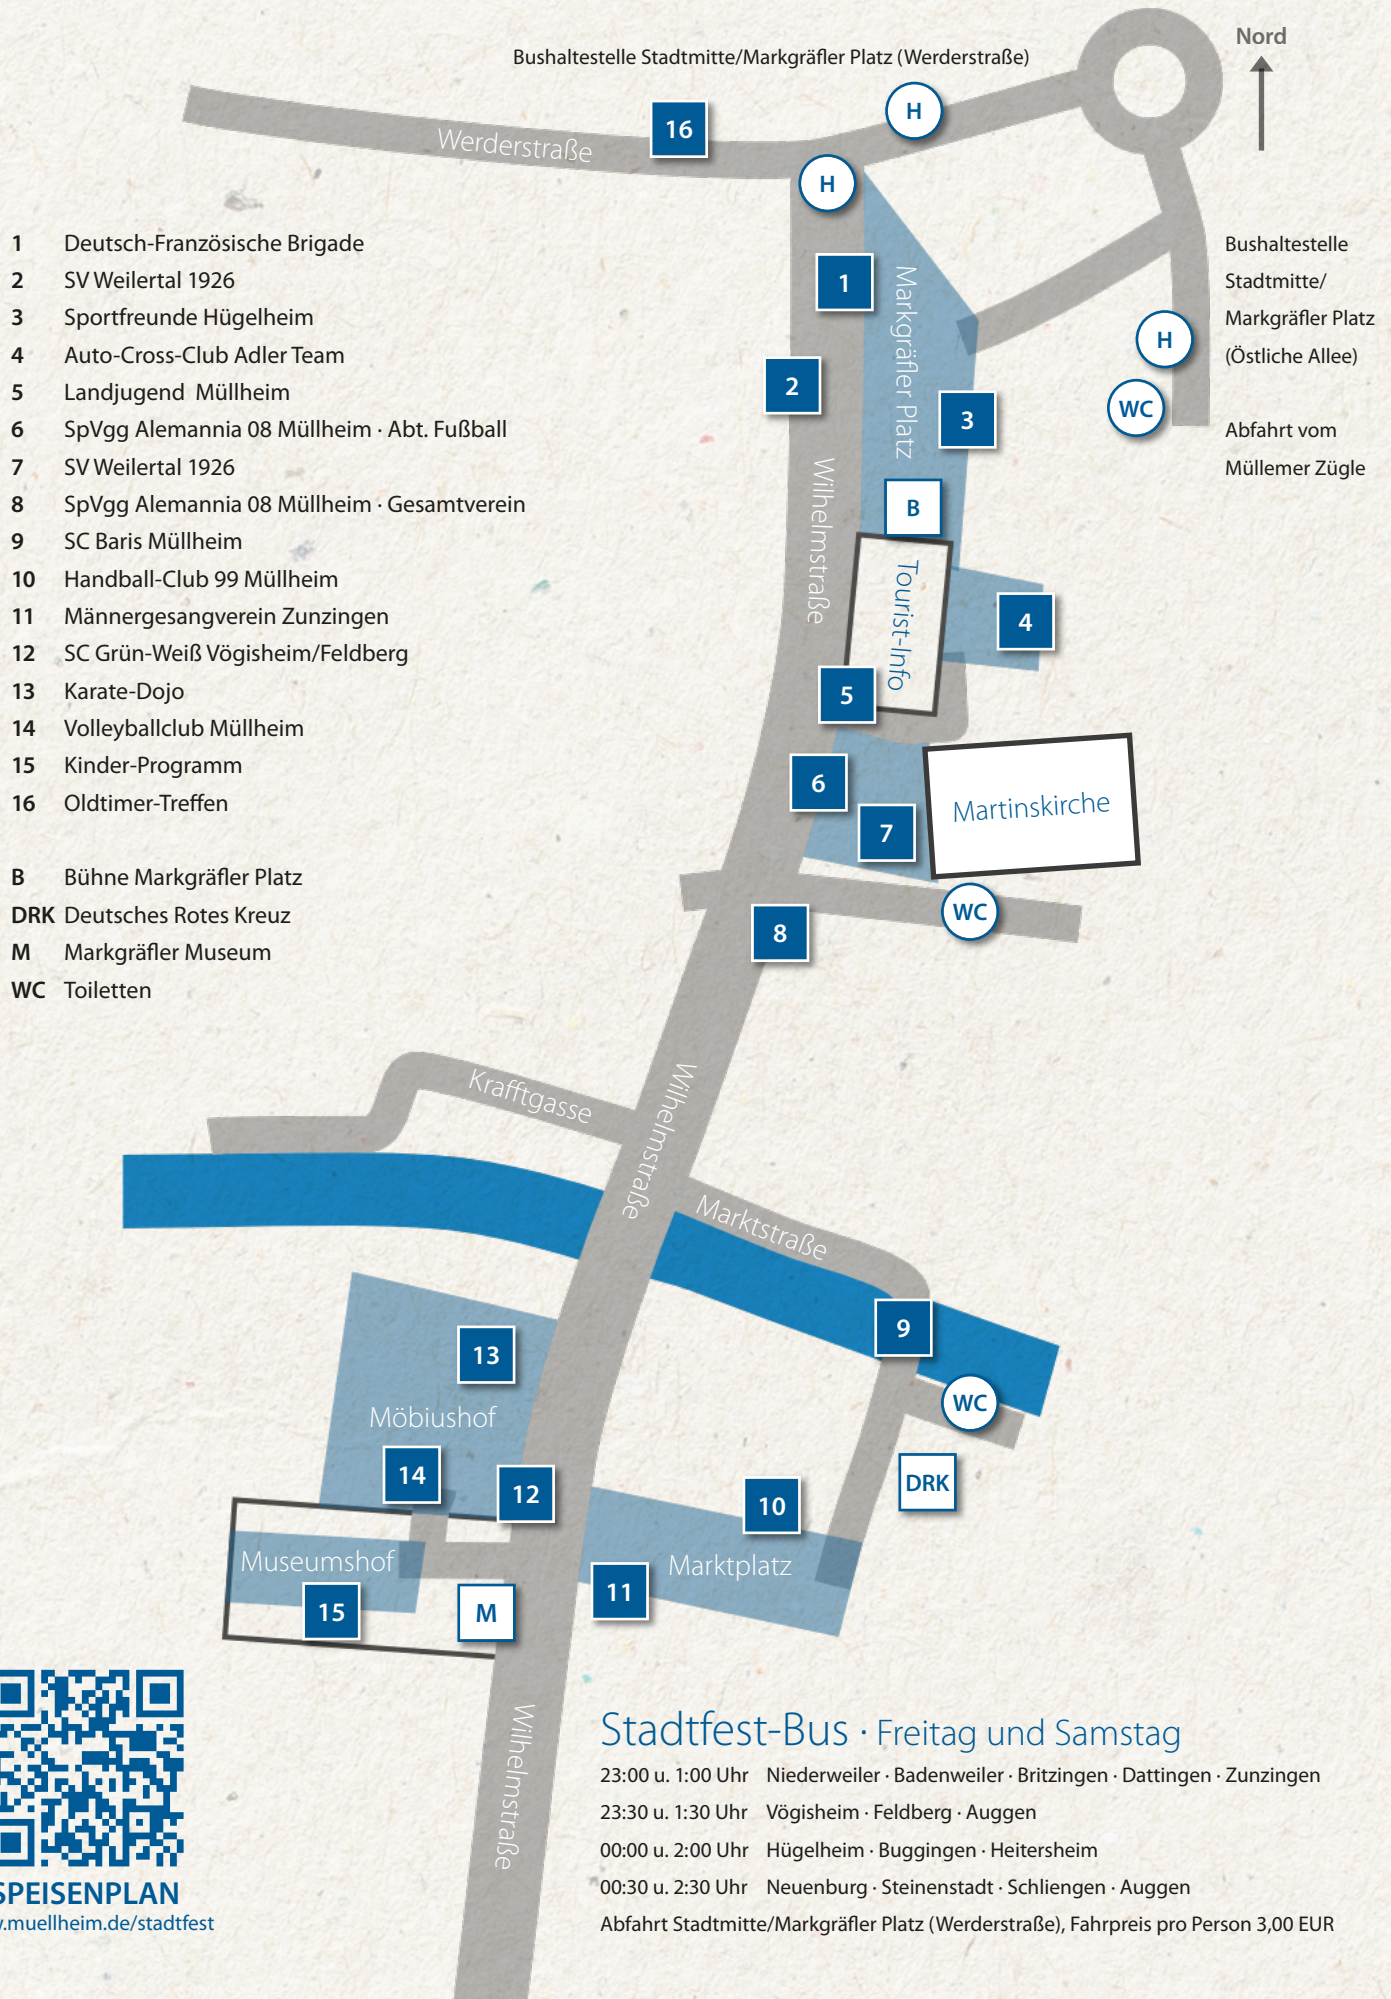

Stadtfest-Bus · Freitag und Samstag

23:00 u. 1:00 Uhr Niederweiler · Badenweiler · Britzingen · Dattingen · Zunzingen

23:30 u. 1:30 Uhr Vögisheim · Feldberg · Auggen

00:00 u. 2:00 Uhr Hügelsheim · Buggingen · Heitersheim

00:30 u. 2:30 Uhr Neuenburg · Steinenstadt · Schliengen · Auggen

Abfahrt Stadtmitte/Markgräfler Platz (Werderstraße), Fahrpreis pro Person 3,00 EUR

SPEISEPLAN

www.muellheim.de/stadtfest