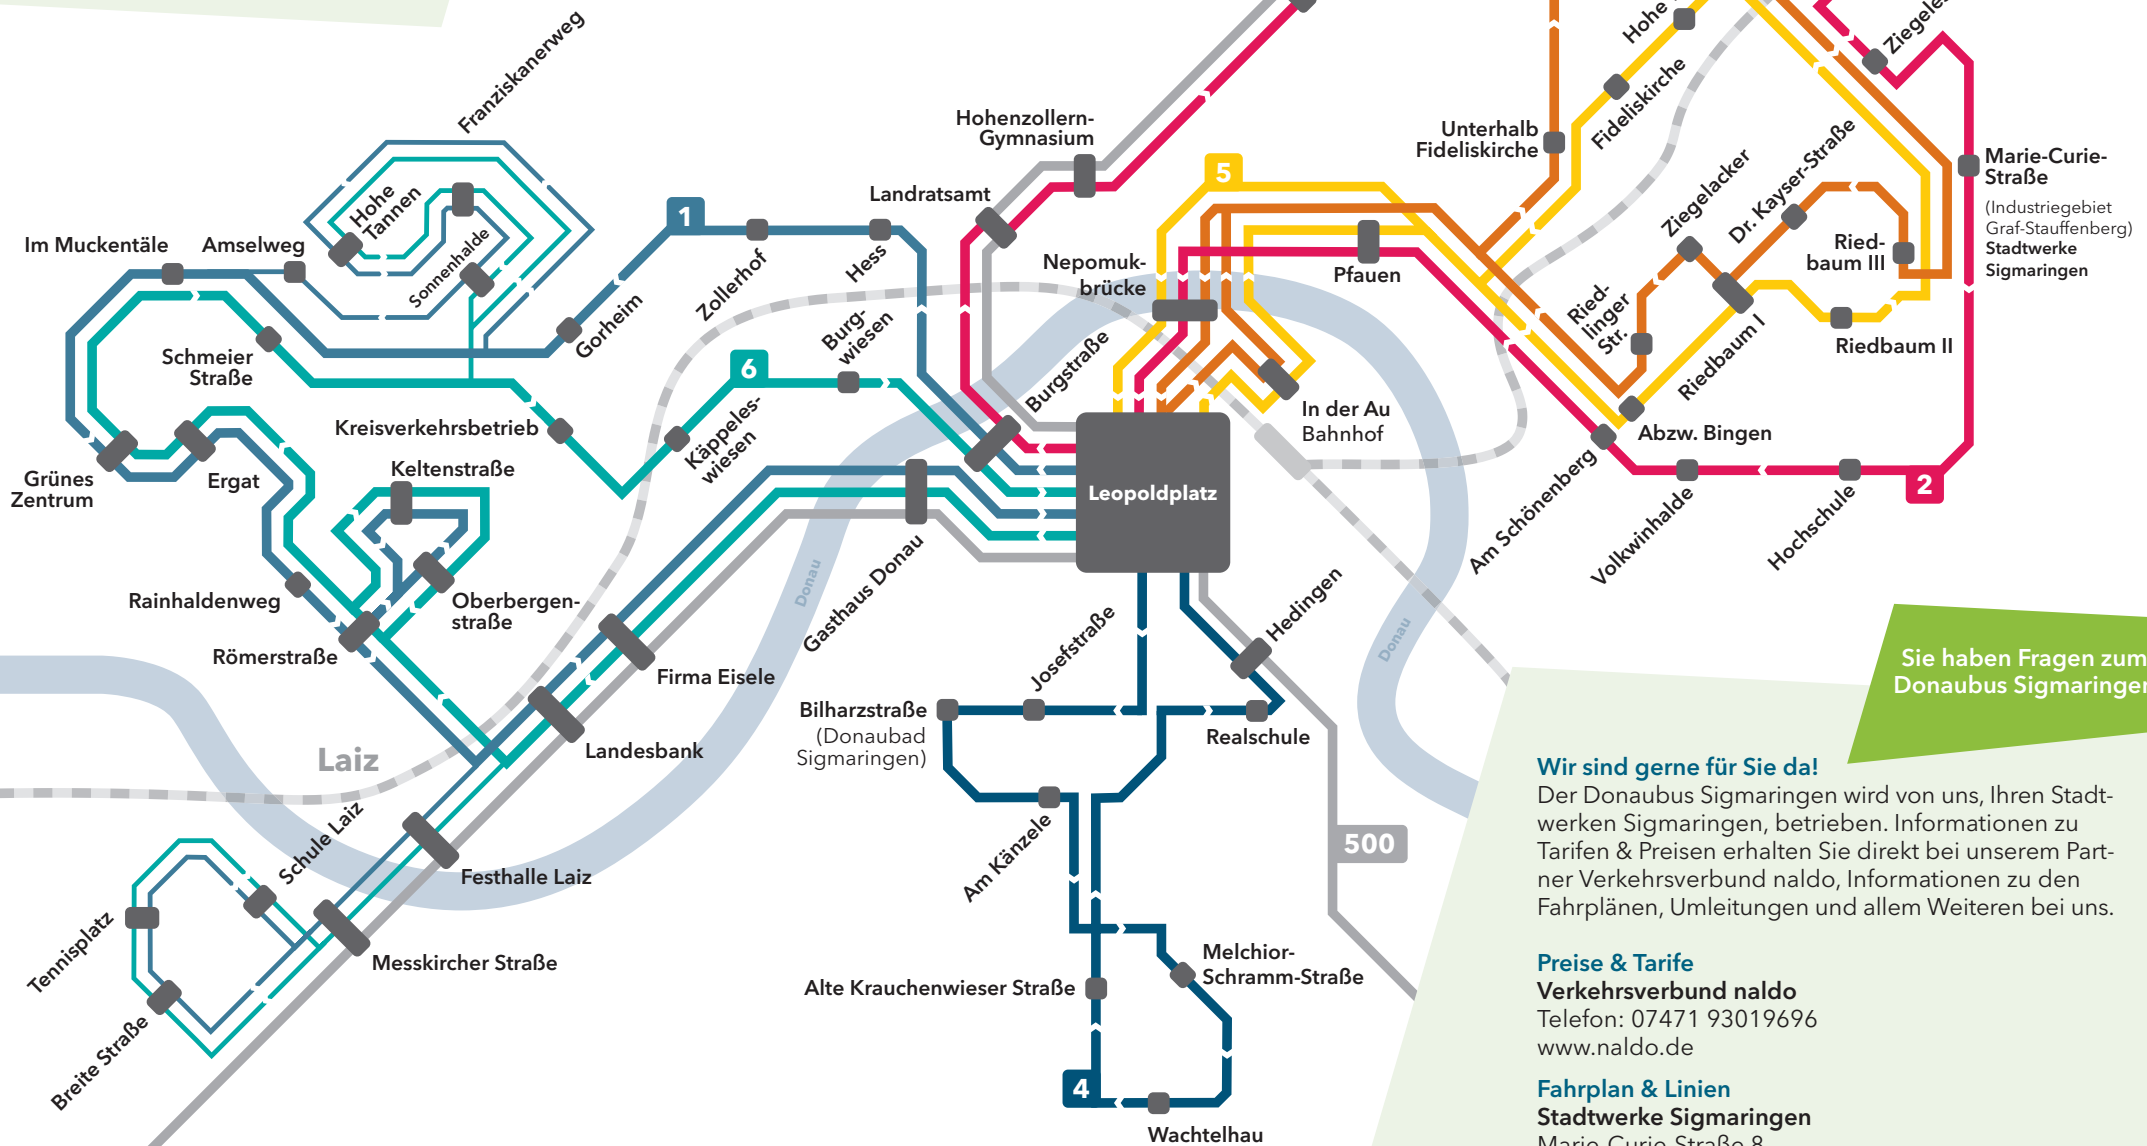

DONAUBUS SIGMARINGEN

Sie haben Fragen zum
Donabus Sigmaringen?

Wir sind gerne für Sie da!

Der Donabus Sigmaringen wird von uns, Ihren Stadtwerken Sigmaringen, betrieben. Informationen zu Tarifen & Preisen erhalten Sie direkt bei unserem Partner Verkehrsverbund naldo, Informationen zu den Fahrplänen, Umleitungen und allem Weiteren bei uns.

Preise & Tarife

Verkehrsverbund naldo
Telefon: 07471 93019696
www.naldo.de

Fahrplan & Linien

Stadtwerke Sigmaringen
Marie-Curie-Straße 8
72488 Sigmaringen
Telefon: 0800 92770-333
www.stadtwerke-sigmaringen.de