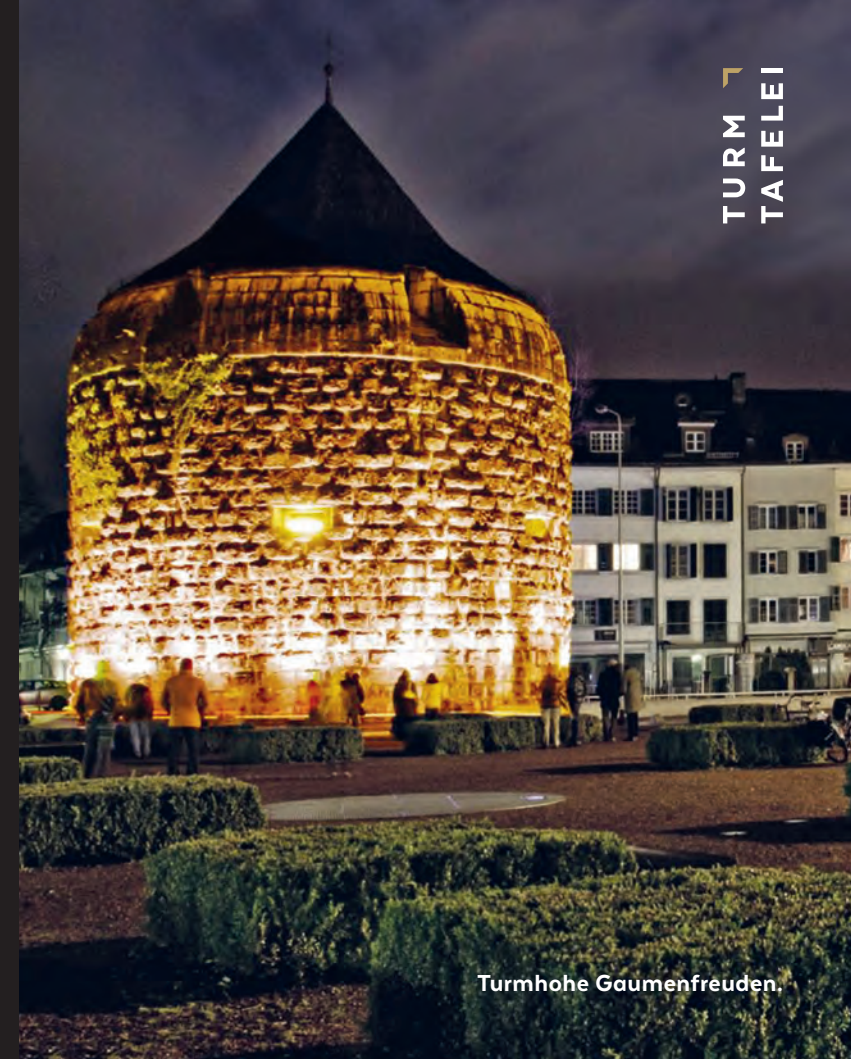

Anfragen

Emmenpark Catering
Allmendweg 8
4528 Zuchwil
events@turmtafelei.ch
www.turmtafelei.ch

TURM
TAFELEI

Turmhohe Gaumenfreuden.