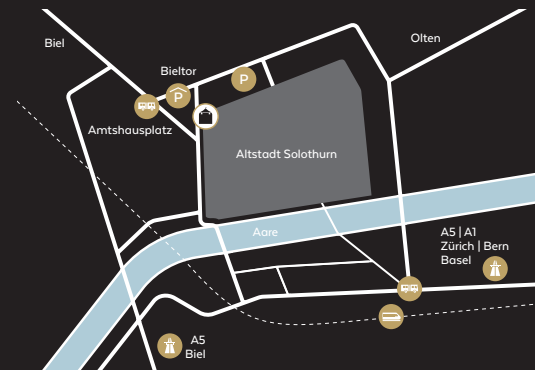

Gallery-to-go.

In Zeiten der Zwischennutzung schmücken unsere beliebten A-bis-Z-Alltagserhellter die Wände des Turms. Gefällt Ihnen eine der A-bis-Z-Tafeln? Einfach zahlen und mitnehmen.

Hier gehts rund.

Die exklusive historische Lokalität, der Burristurm (Kultur) beim Amthausplatz Solothurn liegt zentral, ist gut erreichbar und nur wenige Schritte von Parkhaus und Bushaltestelle entfernt.

Turmtafelei

St. Urbangasse 15
4500 Solothurn

Anfragen

Emmenpark Catering
Allmendweg 8
4528 Zuchwil
events@turmtafelei.ch
www.turmtafelei.ch

TURM
TAFELEI

Turmhohe Gaumenfreuden.

Untergeschoss
Lounge | Bar

Gästezahl

Party 150
Stehapéro 70
Lounge 50

Erdgeschoss
Foyer | Galerie

Ideal für 30 bis 150 Personen.