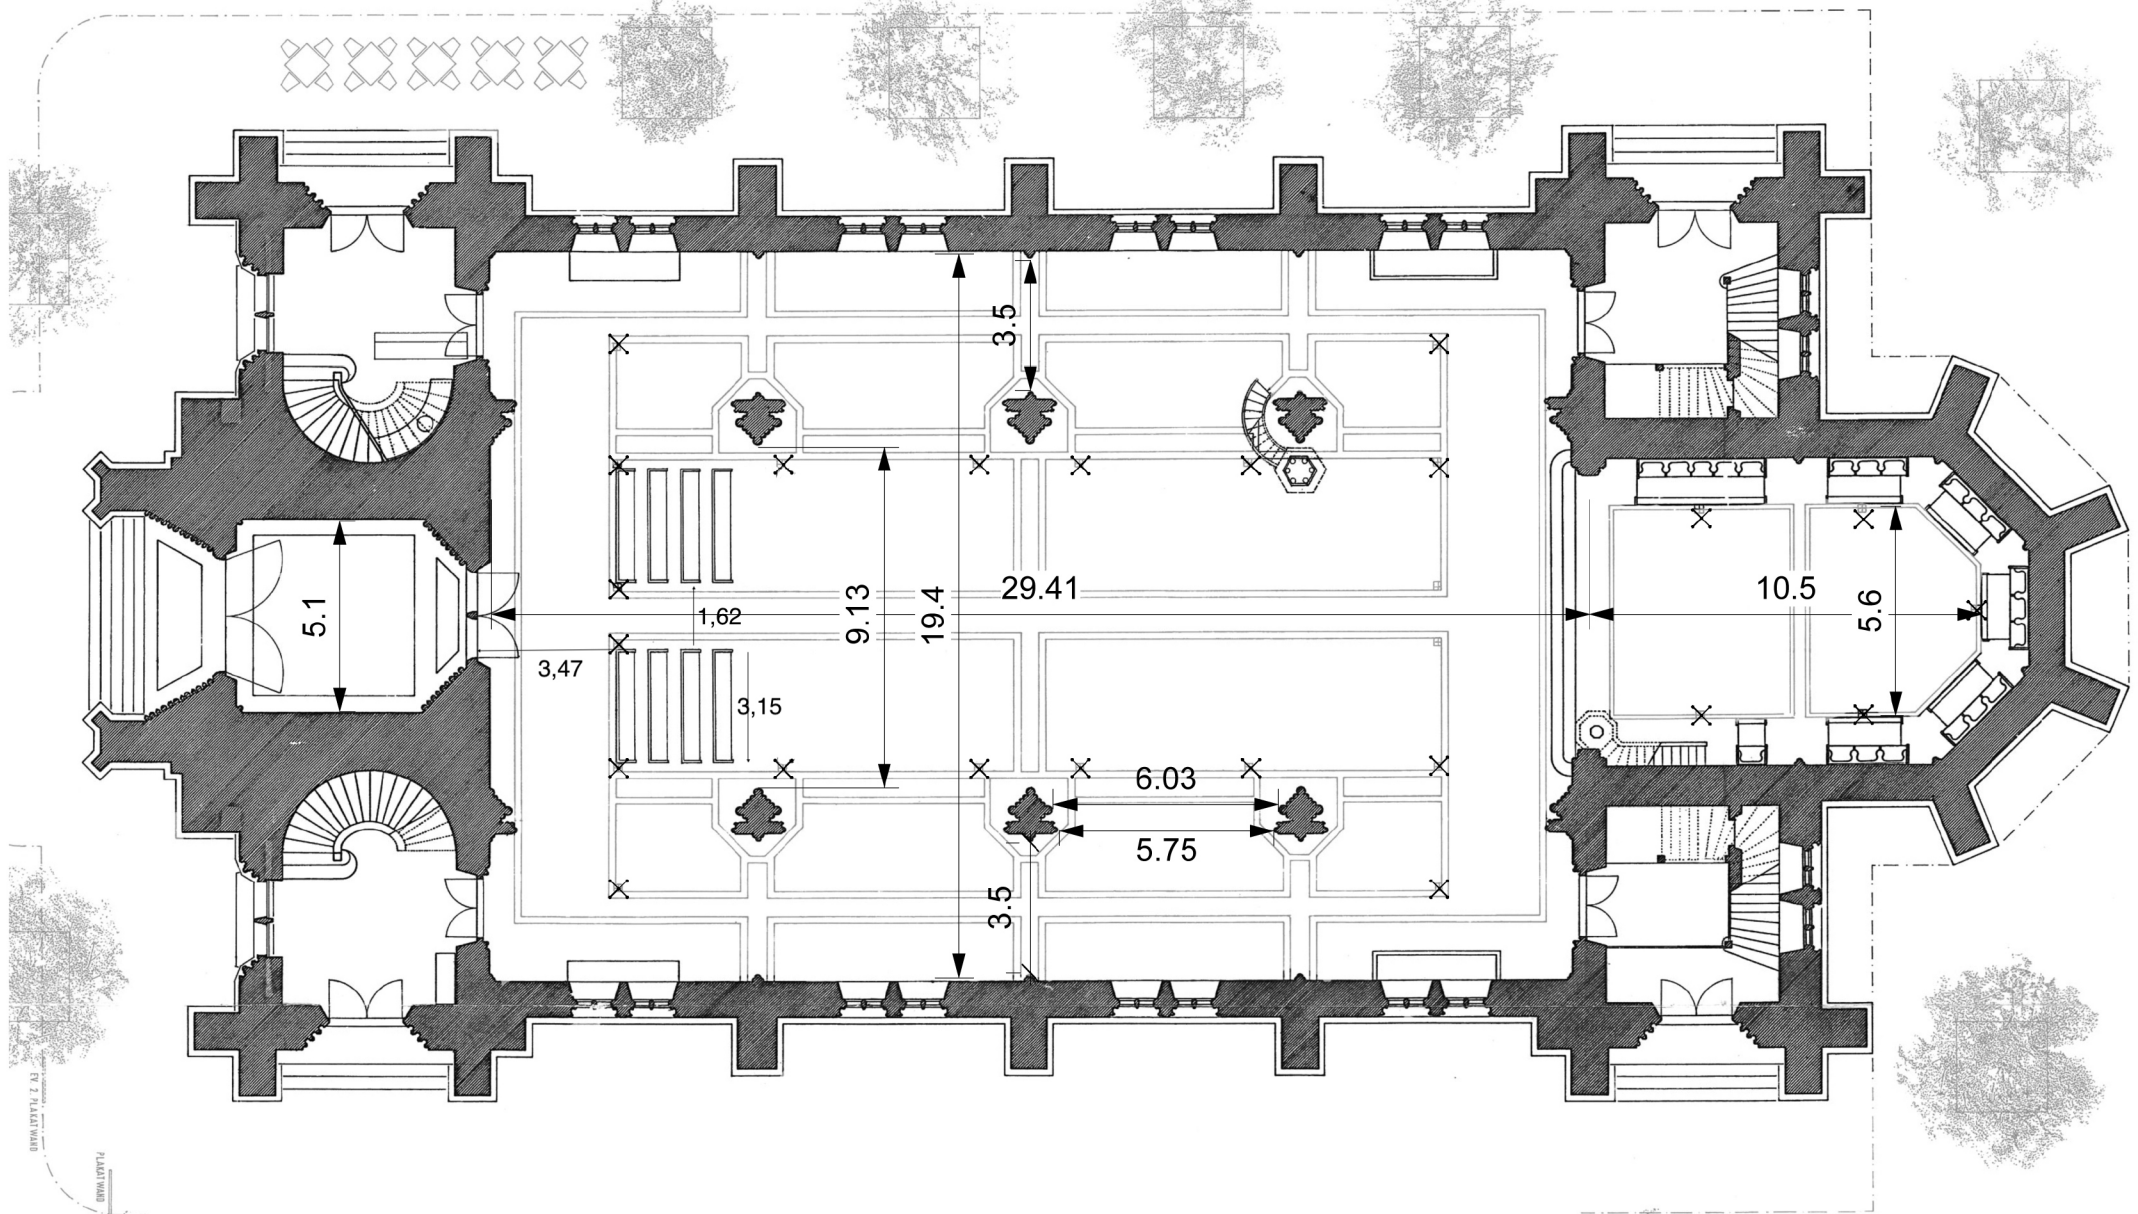

OKE | Offene Kirche Elisabethen

| Grundriss A4 | Angaben in Meter | Massstab 1:200 ca. 400qm